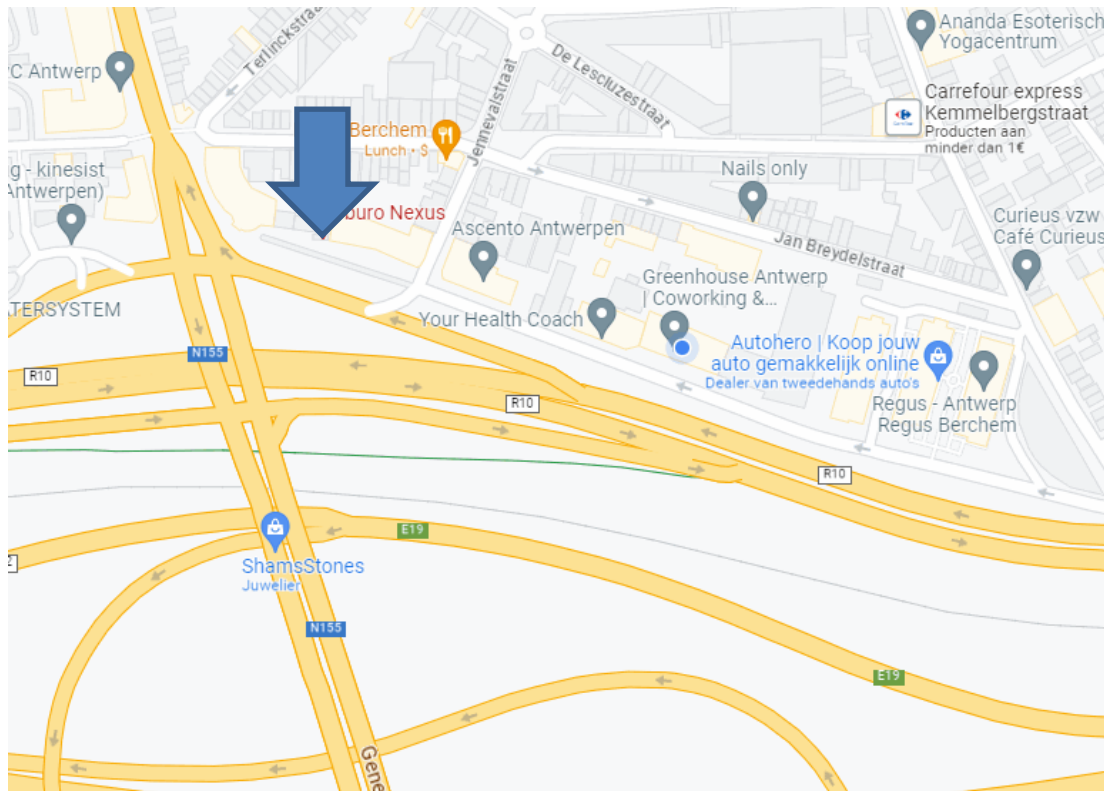

GiVi Group

Uitbreidingstraat 10-16 (4de verdieping)

2600 Antwerpen (Berchem)

info@givigroup.be

03/286.83.40

[Klik hier om te openen in Google maps](#)